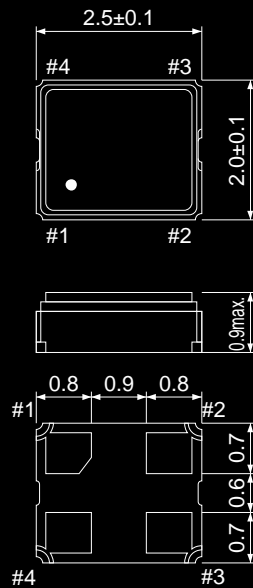

OPTIONS & ORDERING INFORMATION

8						1, ^
7YTTP] :SPXE	BITIVEXMRK 8	BITQ TIVEXYVI	78VBF MPXEX] *Y	REGOMSR X]TI	*VIUYIRG] MR 1, ^	
!	:	' ! " "	! "	TTQ	* ! 28VM WXEX4 !	TEH ZIV WMSRVI WTIGMJ] X JVIUYIRG] MR 1, ^
!	:	(! " "	! "	TTQ		
!	:	* ! " "	! "	TTQ		
!	:	+ ! " "	! "	TTQ		
!	:	, ! " "	! "	TTQ		
!	:	/ ! " "	! "	TTQ		

2SXI 2SX EPP GSQFMREXMSRW EVI TSWWMFPI TPIEWI GSRWYPX YW

OUTLINE DIMENSIONS (MM)

4

2'

+ 2 (

3YXTYX

:HH